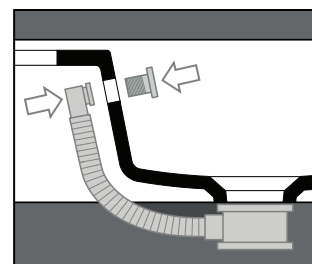

Agile

Lavamani / Wash-hand basin

Trooppieno / overflow

AG 50

Disegni Tecnici
Technical Drawings

Lavamani 50 monoforo
appoggio o sospeso mensola Dx
(Trooppieno aggiuntivo incluso)

Single hole hand wash basin 50
sit-on or wall-hung right shelf
(Additional overflow included)

Accessori di completamento
Accessories available

- Sifone lavabo da 1^{1/4} - SIF 165
- Trap for washbasin 1^{1/4} - SIF 165
- Sifone lavabo da 1^{1/4} - SIF 270
- Trap for washbasin 1^{1/4} - SIF 270
- Piletta di scarico "shut rapid"
o "free flow" - PLCR (cromo)
- Pop-up waste "shut rapid"
or "free flow" - PLCR (chrome)
- Piletta di scarico "shut rapid"
o "free flow" - PLCE (ceramica)
- Pop-up waste "shut rapid"
or "free flow" - PLCE (ceramic)
- Scatola viti di fissaggio - F89
- Set of fixing screw - F89